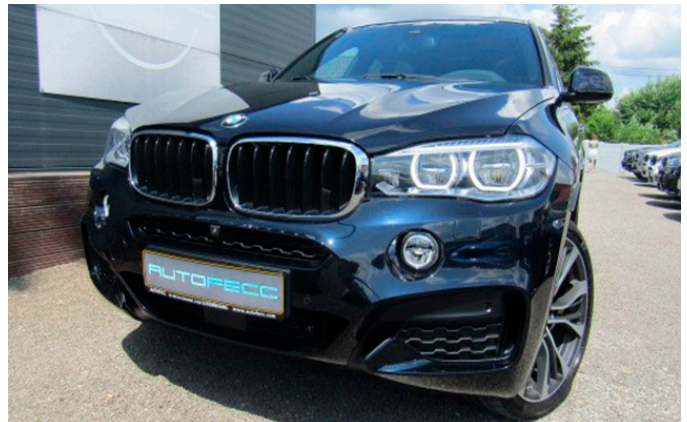

BMW X6 xDrive30dA 258 M-Sport

Référence	7315
Cm3	2993 cc
CV	258 cv
CO ²	159 g/km
Catégorie	SUV & Pick-up
Status	Occasion
1er immat.	27/07/2017
Km	4600 km
Carburant	Diesel
Couleur	Noir
Intérieur	Cuir Noir

STOCK VO&VN
Disponible immédiatement !

Options

4x4 (4 roues motrices)	ABS (Antiblocage des roues)	Accès Confort
Accoudoir central	Airbag conducteur	Airbag passager
Airbag passager déconnectable	Airbags latéraux	Alarme antivol
Antidemarrage	Appui lombaire ajustable	ASR (système anti patinage)
Assistant embouteillage	Assistant feux de route	Avertissement de changement de voie
Avertisseur de risque de collision	Caméra d'aide au stationnement	Capteur de lumière
Capteur de pluie	Capteurs d'aide au stat. arrière	Capteurs d'aide au stat. avant
Climatisation automatique	Digital cockpit information display	Direction assistée
ESP (Contrôle de trajectoire)	Fermeture assistée des portières (Soft-Close)	Filtre à particules
Garantie constructeur	Head-up display (Affichage tête haute)	Historique de maintenance
Interface audio USB	Interface Bluetooth	Interface MP3
Jantes en aluminium 21"	Ordinateur de bord	Pack éclairage
Park Assist (manoeuvres automatiques)	Phares adaptatifs	Projecteurs antibrouillard
Projecteurs avant LED	Protection active des piétons	Reconnaissance des panneaux de signalisation
Régulateur de vitesse actif ACC	Rétroviseur électrochrome	Rétroviseurs électriques
Rétroviseurs rabattables électriquement	Sellerie cuir	Sièges chauffants
Sièges électriques	Sièges ISOFIX	Sièges sport
Surround View (Vue 360°)	Système audio CD	Système audio Harman Kardon
Système de contrôle de la pression des pneus	Système de navigation (GPS)	Système Start-Stop
Toit ouvrant	Verrouillage centralisé	Vitres arrières surteintées